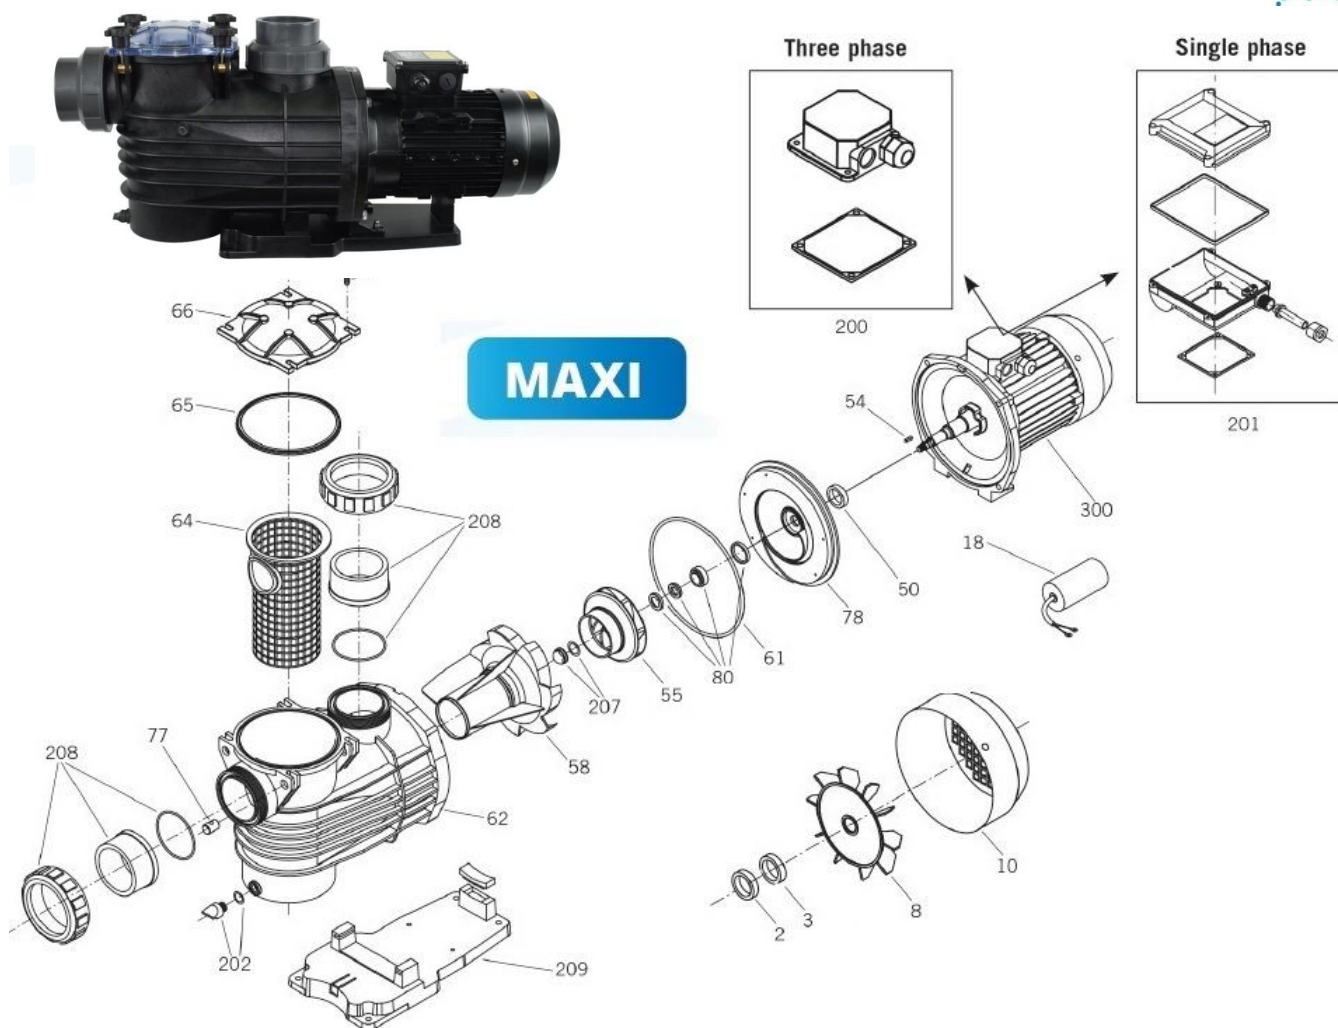

Pompa filtra MAXI

Kod	Nr części pompy MAXI	Cena netto w EUR/szt
4541410R	2, 3	38,16
4541910R	2, 3	38,16
4640810R	8 do Maxi 30-20-15	9,00
4640912R	8 do Maxi 40	9,00
3560213R	10 do Maxi 30-20-15	23,40
3560312R	10 do Maxi 40	23,40
4550411R	18 - 30MF	21,60
4550523R	18 - 45 MF	27,90
4160210R	50	1,20
4100155R	54	3,06
3113510R	55 - MAXI 15	51,00
3113610R	55 - MAXI 20	51,00
3113712R	55- MAXI 30	51,00
3113710R	55- MAXI 40	51,00
4030810R	58	67,50

Kod	Nr części pompy MAXI	Cena netto w EUR/szt
4056210R	61	5,76
3010610R	62	180,00
4141310R	64	23,40
4055610R	65	5,04
4082010R	66	51,30
3060210R	67	3,06
4230130R	77	6,00
4150510R	78	48,60
2345825R	80	69,30
2532042R	200	28,80
4531210R	201	36,00
4180111R	202	1,08
3211031R	207	8,55
4327510R	208	35,10
4070610R	209	27,60